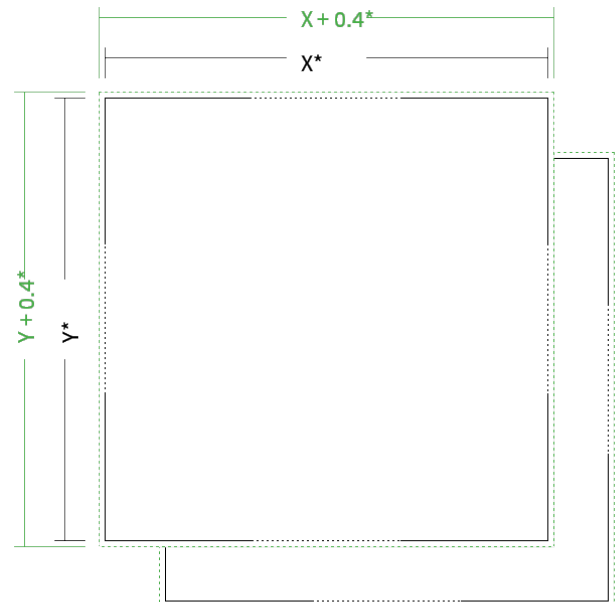

Datenblatt Etiketten auf Rolle (Papier)

Papier

Canalin Strukturpapier

Farbprofil

ISOcoated_v2_300_eci.icc

Farbe

4/0 farbig Euroskala

Kleber

abwaschbarer Kleber

Format

Format wählbar

Endformat

X x Y cm

Datenformat

X +0.4 x Y +0.4 cm

Artikelseite

Artikel auf www.printzipia.de öffnen

* inkl. Beschnittzugabe

* Endformat

*Die Skizzen sind nicht
maßstabsgetreu.*

4/0 farbig Euroskala

4/0-farbig ist auf einer Seite 4farbig Euroskala bedruckt

Canalin Strukturpapier (Farbraum)

Verwenden Sie bitte das ICC-Profil »ISOcoated_v2_300_eci.icc«

Beschnittzugabe

Bei der Produktion für die Etiketten bedingt der Workflow eine Beschnittzugabe von 2 mm. Wunschformat plus 2 mm auf jeder Seite.