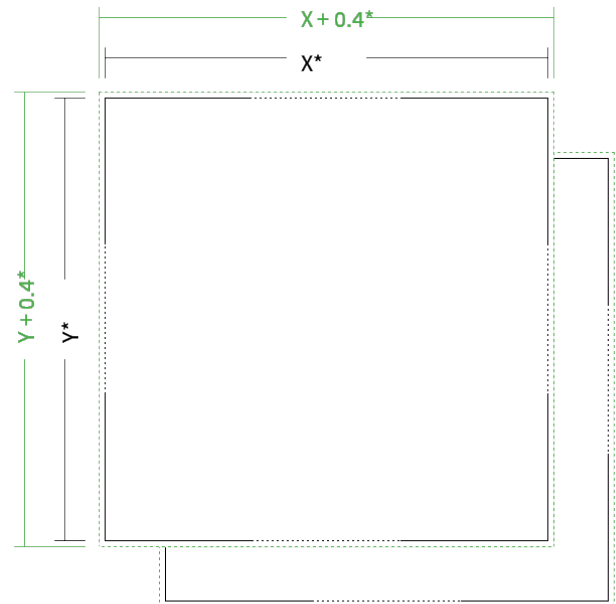

ablösbarer Kleber

Format

Format wählbar

Endformat

X x Y cm

Datenformat

X +0.4 x Y +0.4 cm

Artikelseite

Artikel auf www.printzipia.de öffnen

* inkl. Beschnittzugabe

* Endformat

*Die Skizzen sind nicht
maßstabsgetreu.*

4/0 farbig Euroskala

4/0-farbig ist auf einer Seite 4farbig Euroskala bedruckt

Öko-Papier semi matt (Farbraum)

Verwenden Sie bitte das ICC-Profil »ISOcoated_v2_300_eci.icc«

Beschnittzugabe

Bei der Produktion für die Etiketten bedingt der Workflow eine Beschnittzugabe von 2 mm. Wunschformat plus 2 mm auf jeder Seite.