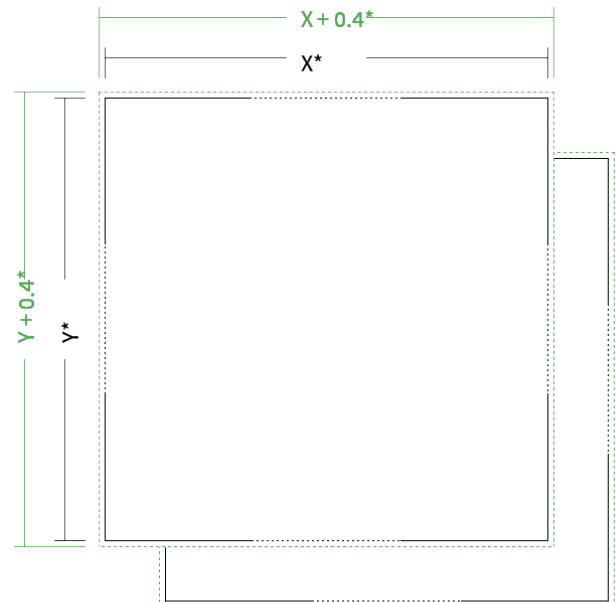

Datenblatt Etiketten auf Rolle (Papier)

Papier

Primecoat Offset-Papier blickdicht

Farbprofil

ISOcoated_v2_300_eci.icc

Farbe

4/0 farbig Euroskala

Kleber

permanent Kleber

Format

Format wählbar

Endformat

X x Y cm

Datenformat

X +0.4 x Y +0.4 cm

Artikelseite

Artikel auf www.printzipia.de öffnen

* inkl. Beschnittzugabe

* Endformat

*Die Skizzen sind nicht
maßstabsgetreu.*

4/0 farbig Euroskala

4/0-farbig ist auf einer Seite 4farbig Euroskala bedruckt

Primecoat Offset-Papier blickdicht (Farbraum)

Verwenden Sie bitte das ICC-Profil »ISOcoated_v2_300_eci.icc«

Beschnittzugabe

Bei der Produktion für die Etiketten bedingt der Workflow eine Beschnittzugabe von 2 mm. Wunschformat plus 2 mm auf jeder Seite.