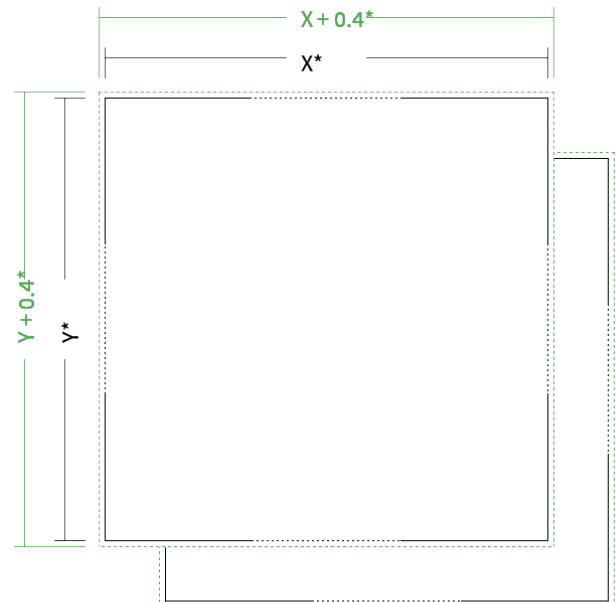

permanent Kleber

Format

Format wählbar

Endformat

X x Y cm

Datenformat

X +0.4 x Y +0.4 cm

Artikelseite

Artikel auf www.printzipia.de öffnen

* inkl. Beschnittzugabe

* Endformat

*Die Skizzen sind nicht
maßstabsgetreu.*

4/0 farbig Euroskala

4/0-farbig ist auf einer Seite 4farbig Euroskala bedruckt

Recycling-Papier (Farbraum)

Verwenden Sie bitte das ICC-Profil »ISOcoated_v2_300_eci.icc«

Beschnittzugabe

Bei der Produktion für die Etiketten bedingt der Workflow eine Beschnittzugabe von 2 mm. Wunschformat plus 2 mm auf jeder Seite.