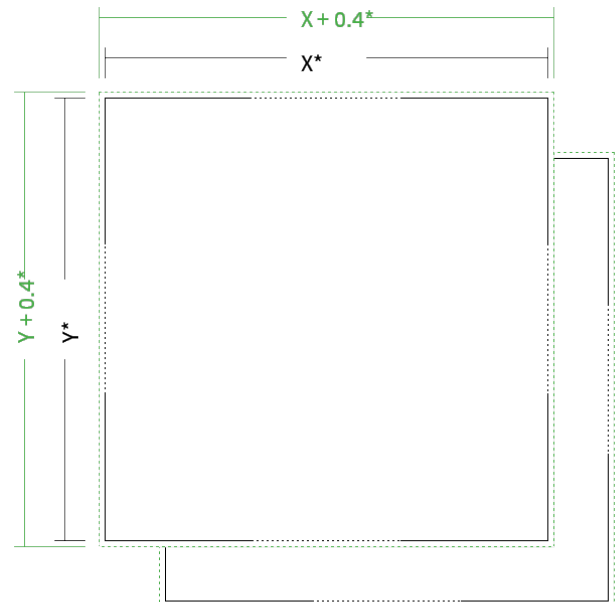

abwaschbarer Kleber

Format

Format wählbar

Endformat

X x Y cm

Datenformat

X +0.4 x Y +0.4 cm

Artikelseite

Artikel auf www.printzipia.de öffnen

* inkl. Beschnittzugabe

* Endformat

*Die Skizzen sind nicht
maßstabsgetreu.*

4/0 farbig Euroskala

4/0-farbig ist auf einer Seite 4farbig Euroskala bedruckt

Weinpapier Recycling Sable Blanc (Farbraum)

Verwenden Sie bitte das ICC-Profil »ISOcoated_v2_300_eci.icc«

Beschnittzugabe

Bei der Produktion für die Etiketten bedingt der Workflow eine Beschnittzugabe von 2 mm. Wunschformat plus 2 mm auf jeder Seite.